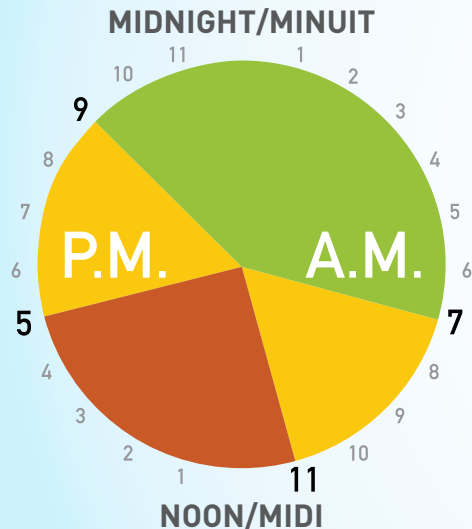

SMART METER TIME-OF-USE PERIODS

COMPTEURS INTELLIGENTS – PÉRIODES D'UTILISATION

Summer-Weekdays
May 1st to October 31st

Été – Jours de semaine
du 1^{er} mai au 31 octobre

Weekends & Holidays
Fins de semaine et jours fériés

Winter-Weekdays
November 1st to April 30
Hiver – Jours de semaine
du 1^{er} novembre au 30 avril

Off-Peak/Période creuse

Mid-Peak/Période médiane

On-Peak/Période de pointe

www.hydroottawa.com

QUESTIONS: 613-738-6400