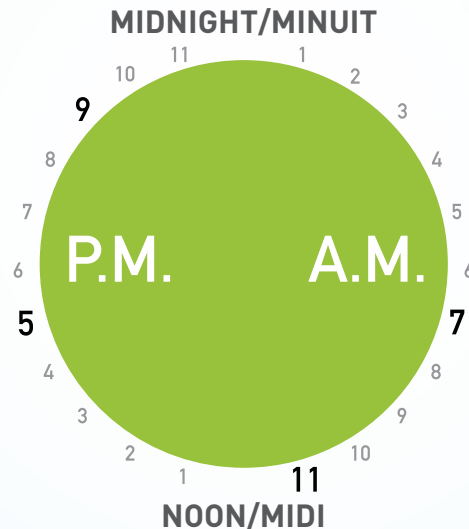

SMART METER TIME-OF-USE PERIODS

COMPTEURS INTELLIGENTS – PÉRIODES D'UTILISATION

Summer-Weekdays
May 1st to October 31st

Été – Jours de semaine
du 1^{er} mai au 31 octobre

Weekends & Holidays
Fins de semaine et jours fériés

Winter-Weekdays
November 1st to April 30
Hiver – Jours de semaine
du 1^{er} novembre au 30 avril

Off-Peak/Période creuse

Mid-Peak/Période médiane

On-Peak/Période de pointe

www.hydroottawa.com

QUESTIONS: 613-738-6400