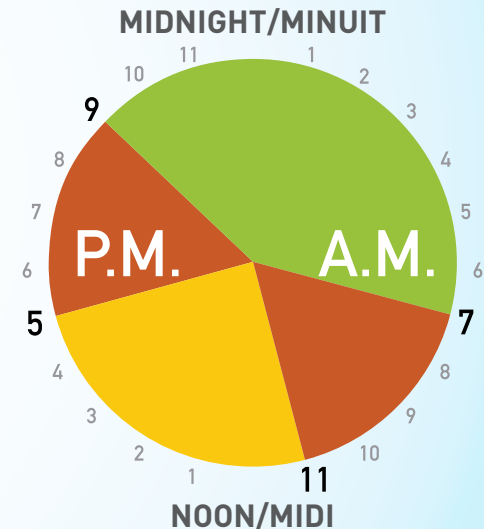

SMART METER TIME-OF-USE PERIODS

COMPTEURS INTELLIGENTS – PÉRIODES D'UTILISATION

Summer-Weekdays
May 1st to October 31st

Été – Jours de semaine
du 1^{er} mai au 31 octobre

Weekends & Holidays
Fins de semaine et jours fériés

Winter-Weekdays
November 1st to April 30
Hiver – Jours de semaine
du 1^{er} novembre au 30 avril

Off-Peak/Période creuse

Mid-Peak/Période médiane

On-Peak/Période de pointe

www.hydroottawa.com

QUESTIONS: 613-738-6400